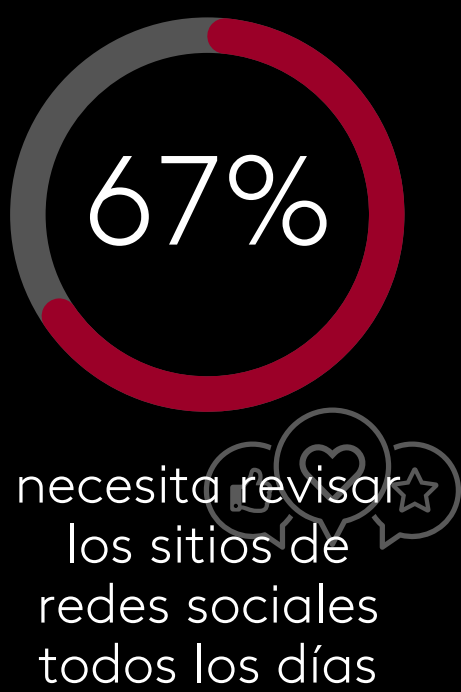

Día de la Madre 2025

42% de las mujeres chilenas mayores de 18 años es madre o tutor responsable.

¿Qué ven las madres de Chile?

89% vio televisión de cualquier tipo en el último mes

Servicios de Video Streaming más vistos **en el último mes**

NETFLIX 57%	 35%	max 23%	prime video 20%
-----------------------	---------	-------------------	---------------------------

Géneros de programa más afines a este segmento

La recreación también es parte de su vida cotidiana